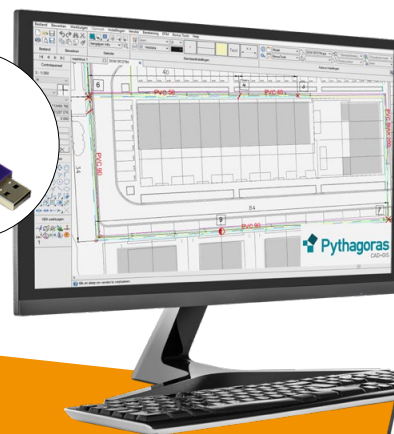

Meten, tekenen én rapporteren!

SURVEYOUR®

- Meet sneller en efficiënter met GPS.
- Schuin meten, zonder waterpas. Ook in bebouwde of begroeide omstandigheden, met de Surveyour Start TAB8S.
- Inclusief Pythagoras CAD-tekenprogramma én opleiding. Compatible met o.a.: DWG én DXF.
- Inclusief licentie dongle t.w.v. € 175,-.

Pythagoras
CAD+GIS

Deze complete GPS meetset
incl. CAD-tekenprogramma:

van ~~€ 11.250,-~~
voor **€ 9.990,-***

www.surveyour.eu

BE +32 (0)14 76 23 88

NL +31 (0)13 36 99 360

* Deze actie loopt t/m 30 september 2021